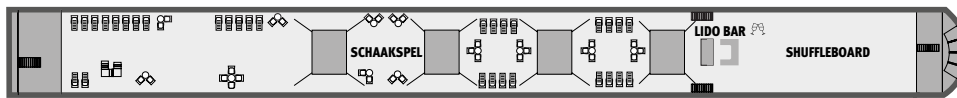

DE KAJUITEN

Alle kajuiten zijn buitenkajuiten die verdeeld liggen over 3 dekken en bereikbaar zijn met een lift. Ze zijn modern en comfortabel ingericht met twee twinbedden die samen een tweepersoonsbed kunnen vormen, en verfijnd gedecoreerd in warme tinten. Op het Hoofddek hebben de Comfort kajuiten met een oppervlakte van 16 m² een hoge patrijspoort (die niet open kan). Op het Bovendek en Panoramadek beschikken de 175 m² ruime Deluxe kajuiten over een groot schuifraam. Het Panoramadek biedt ook ruimte aan 12 Juniorsuites van 26,4 m², met een sofa en een privébalcon. Alle kajuiten zijn voorzien van een badkamer met douche, tv, airco, telefoon, haardroger en kluis. De kajuiten op het Bovendek en Panoramadek beschikken bovendien over een minibar.

Deluxe kajuit met schuifraam Bovendek

PLAN VAN DE AMADEUS SILVER II

Zonnedek

Panoramadek (Mozart) ■ Deluxe met schuifraam (17,5 m²) ■ Junior Suite Balkon (26,4 m²)

Bovendek (Strauss) ■ Deluxe met schuifraam (17,5 m²)