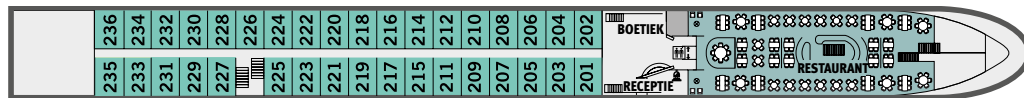

DE KAJUITEN

Alle kajuiten zijn buitenkajuiten die verdeeld liggen over 3 dekken en bereikbaar zijn met een lift. Ze zijn modern en comfortabel ingericht met twee twinbedden die samen een tweepersoonsbed kunnen vormen, en verfijnd gedecoreerd in warme tinten. Op het Hoofddek hebben de Comfort kajuiten met een oppervlakte van 16 m² een hoge patrijspoort (die niet open kan). Op het Bovendek en Panoramadek beschikken de 175 m² ruime Deluxe kajuiten over een groot schuifraam. Het Panoramadek biedt ook ruimte aan 12 Juniorsuites van 26,4 m², met een sofa en een privébalcon. Alle kajuiten zijn voorzien van een badkamer met douche, tv, airco, telefoon, haardroger en kluis. De kajuiten op het Bovendek en Panoramadek beschikken bovendien over een minibar.

Deluxe kajuit met schuifraam Bovendek

PLAN VAN DE AMADEUS SILVER II

Zonnedek

Panoramadek (Mozart) ■ Deluxe met schuifraam (17,5 m²) ■ Junior Suite Balkon (26,4 m²)

Bovendek (Strauss) ■ Deluxe met schuifraam (17,5 m²)

Hoofdedek (Haydn) ■ Comfort met hoog venster dat niet geopend kan worden (16 m²)

Alle kajuiten beschikken over Twinbedden

Deluxe kajuit met schuifraam Bovendek